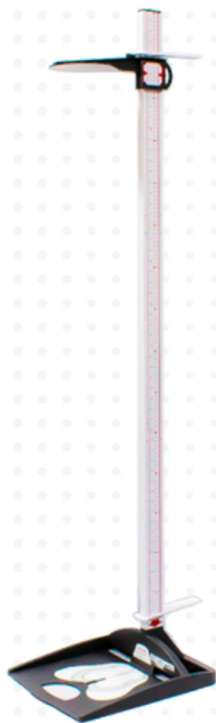

## TALLÍMETRO CHARDER

Tallímetro portátil diseñado para medir la estatura de adultos y niños con alta precisión. Su estructura modular y ligera consta de regla fija y cursor deslizante bloqueable que permite un fácil montaje y transporte, ideal para uso en campo, consultorios o programas de salud.

### Características:

- Rango de medición: 0 – 205 cm.
- División mínima: 1 mm.
- Dimensiones: 83 × 35 × 214 Cm.
- Material: Plástico ABS resistente.
- Peso: 2.5 kg.
- Fabricante: Charder.
- País de origen: Taiwán.